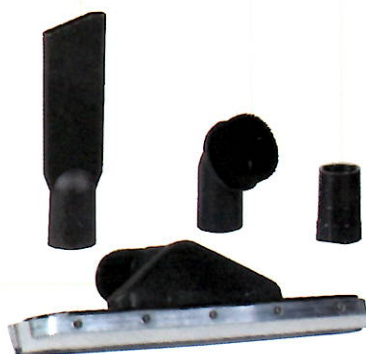

Brosse ronde
Réf. AA 6295

Caractéristiques techniques

Type	Eau & poussière
Puissance maximale (W)	1300
Tension (V)	220 / 240
Débit d'air (m³/h)	230
Dépression (mm)	2380
Capacité cuve totale (l)	37
Capacité sac poussières (l)	30
Chariot	2 + 2
Niveau sonore (dB(A))	70
Kit d'accessoires	40
Nombre de moteurs	1
Longueur câble (m)	8
Dimensions L x l x h (cm)	38 x 38 x 80
Poids à vide (kg)	10

Accessoires optionnels préconisés